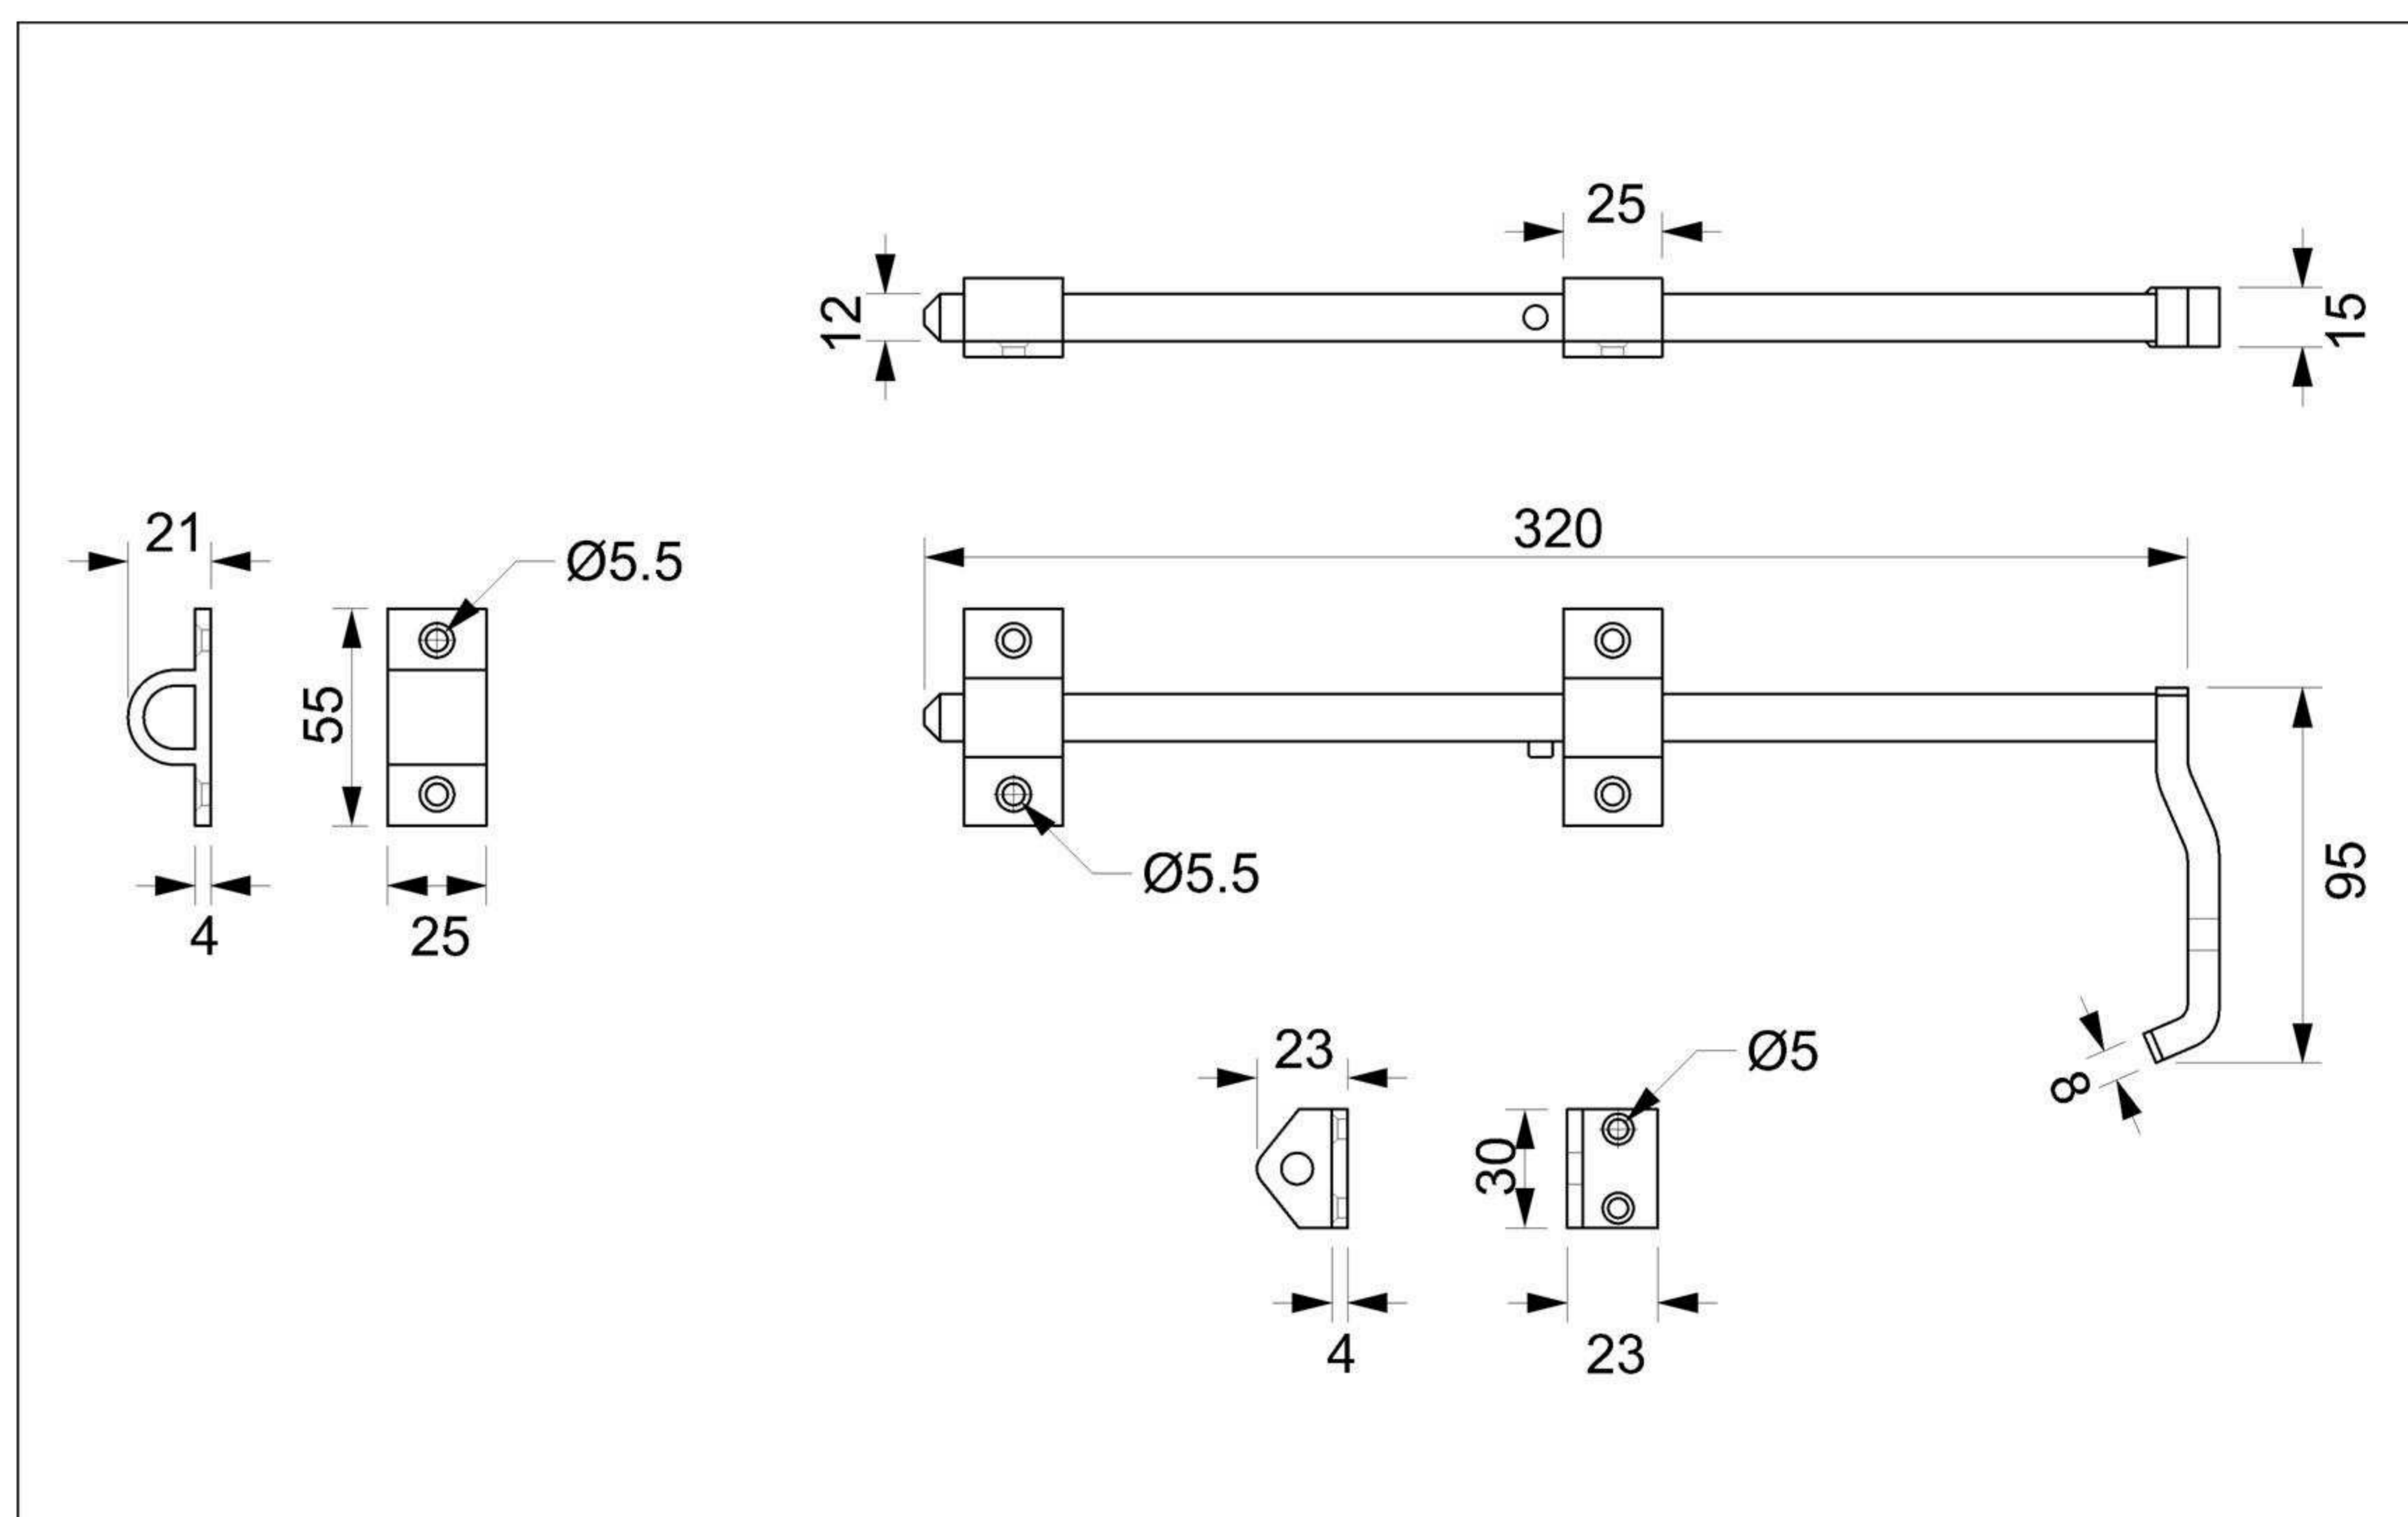

Art. 508-X00

Catenaccio centrale Ø 12 per 2 ante

Materiale: Acciaio inox 316L
Finitura: Levigatura naturale

Art. 306-X00

Doppio cardine anuba lungo
sfilabile a resina

Art. 221-X01

Bandella pesante
con ginocchio

Art. 509-X00

Catenaccio verticale Ø 12

Art. 518-X01

Piastra per battuta